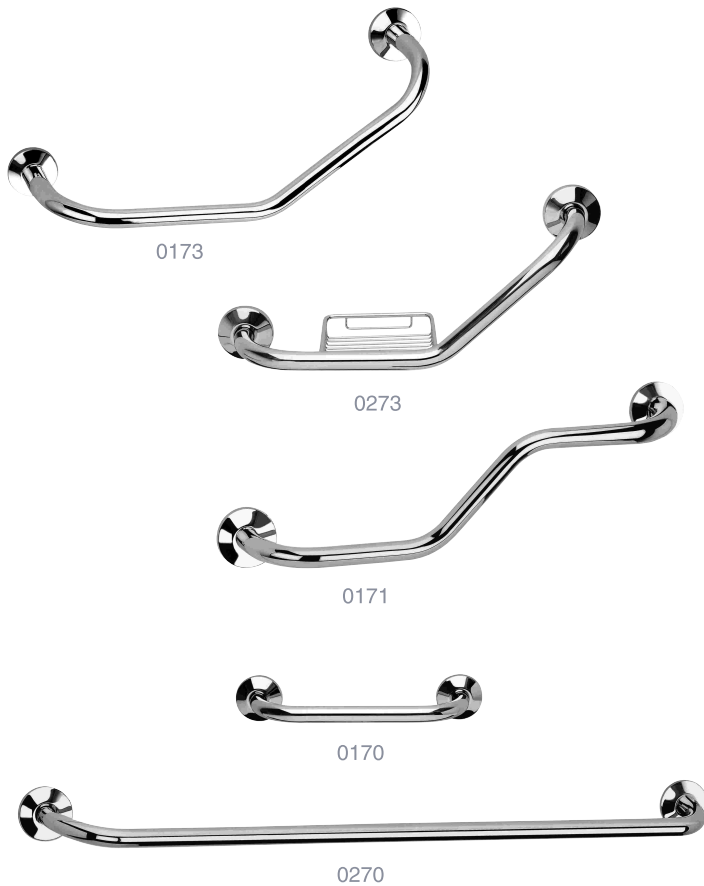

0138/0238 Saboneteira

Jabonera
Porte savon
Soap dish holder
Seifenhalter

0138

0238

0106 Porta desodorizante

Porta desodorante
Porte deodorant
Deodorant holder
Deo-halter

0106

0173/0273 Pegadeira banheira

Asidero bañero
Barre de relèvement
Grab bar
Wannengriff

0171 Pegadeira banheira

Asidero bañero
Barre de relèvement
Grab bar
Wannengriff

0170/0270 Pegadeira banheira

Asidero bañero
Barre de relèvement
Grab bar
Wannengriff