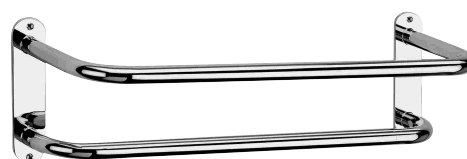

0149 Porta toalhas

Toallero repisa
Rack porte serviette
Towel rack
Handtuchablage

275 300 140

0147 Toalheiro

Barra toallero
Porte serviette
Towel rail
Badetuchhalter

65 65 425

0245 Porta toalhas

Toallero repisa
Rack porte serviette
Towel rack
Handtuchablage

140 540 165

0150 Porta toalhas

Toallero repisa
Rack porte serviette
Towel rack
Handtuchablage

275 465 240

0251 Porta toalhas

Toallero repisa
Rack porte serviette
Towel rack
Handtuchablage

140 540 280

0154/0155 Porta toalhas

Toallero repisa
Rack porte serviette
Towel rack
Handtuchablage

115 620 320 65 620 320

0798/0898 Balde

Papelera
Poubelle 3L et 5L à pédale
Pedal bin
Badzimmer eimer

250 165 200 285 205 260

0245