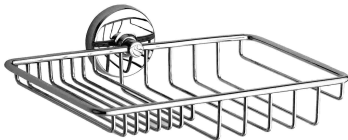

0145045/0145060

0151 Toalheiro giratório

Barra giratoria
Porte serviette mobile
Swing towel rail
Badetuchhalter schwenkbar

0151

0132

0132 Esponjeira

Jabonera
Porte savon
Soap sponge basket
Schwammablage

0133

0133 Esponjeira

Jabonera
Porte savon et éponge
Soap sponge basket
Schwammablage

0131

0231

0131/ 0231 Distribuidor de sabão líquido

Dispensador de jabón
Distributeur de savon liquide
Soap dispenser
Seifenspender