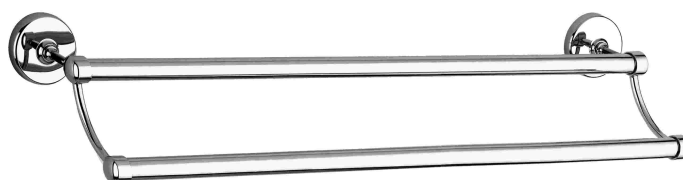

0141/0142 Toalheiro de argola

Toallero anilla
Porte serviette anneau
Towel ring
Handtuchring

0141/0142

0144030/0144045/0144060/0144080 Toalheiro

Barra toallero
Porte serviette
Towel rail
Badetuchhalter

0144030/0144045/0144060/0144080

0146030/0146045/0146060/0146080 Toalheiro

Barra toallero
Porte serviette
Towel rail
Badetuchhalter

0146030/0146045/0146060/0146080

0145045/0145060 Toalheiro

Barra toallero
Porte serviette double
Towel rail
Badetuchhalter

0145045/0145060

0151 Toalheiro giratório

Barra giratoria
Porte serviette mobile
Swing towel rail
Badetuchhalter schwenkbar

0151

0132

0132 Esponjeira

Jabonera
Porte savon
Soap sponge basket
Schwammablage

0133

0133 Esponjeira

Jabonera
Porte savon et éponge
Soap sponge basket
Schwammablage

0131

0231

0131/ 0231 Distribuidor de sabão líquido

Dispensador de jabón
Distributeur de savon liquide
Soap dispenser
Seifenspender